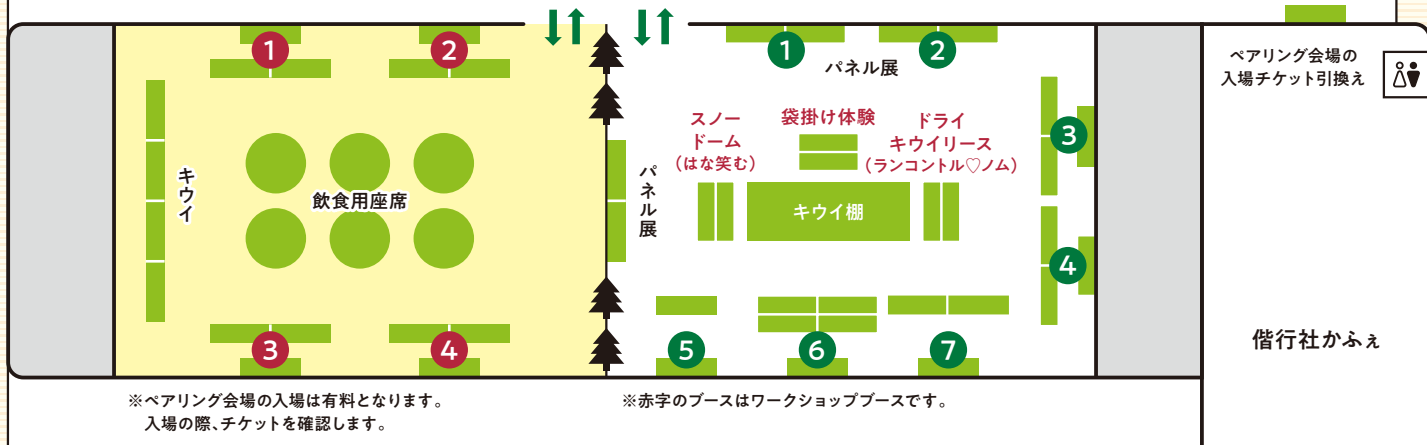

ステージ

くすのき

↓JR普通寺駅

ACCESS MAP

※駐車場の台数に限りがあるため、乗り合わせまたは公共交通機関を利用してお越しください。
※ZENキューブ側の駐車場は当日18時以降から利用可能となります。

旧善通寺偕行社内MAP

香川県をはじめ、日本各地から集まった多種多様なキウイフルーツと様々な食材とのペアリングを楽しめる「キウイフルーツペアリングLab」と、善通寺市をはじめ、福岡・和歌山・福島のキウイ農家さんによるチャレンジショップやクリスマスムード高まる雑貨づくりのワークショップなどはこちらの会場でお楽しみいただけます。

↑
クリスマスマーケット
ステージ

偕行社出入口

受付

PAIRING ※事前予約制

- ① ハレとケ珈琲 焙煎士 青木陽平さん
- ② Cassia Bonita フランスチーズ鑑評騎士 大河内博子さん
- ③ 日本ソムリエ協会 シニアワインエキスパート 釜野清登さん
- ④ SUNNYSIDE FIELDS ショコラティエ 八十川恭一さん

CHALLENGE SHOP&WORK SHOP

- ① 香川県農業生産流通課
- ② 香川県農業改良普及センター
- ③ 紀の川フルーツ観光局
- ④ 八女市
- ⑤ 善通寺第一高等学校
- ⑥ 深山のキウイ
- ⑦ おおくまキウイ再生クラブ