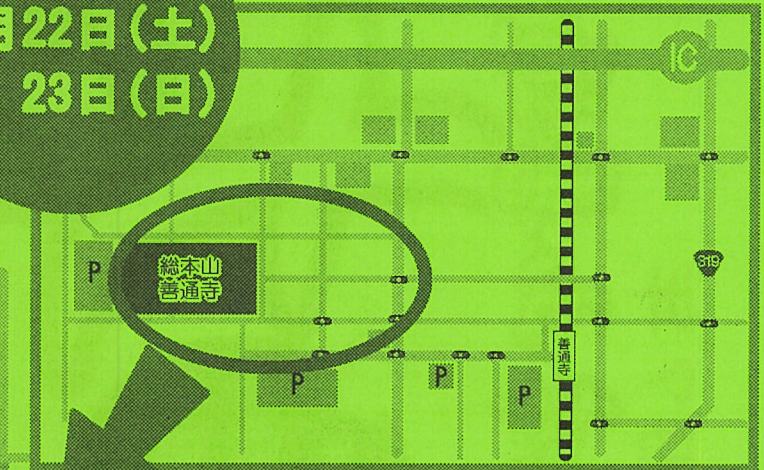

# 大会陽

2月22日(土)  
23日(日)

## 伽藍

- 露店 22(土)・23(日)
- 力餅競技 23(日) 9時~  
(男性の部・女性の部)
- ちびっ子力餅 23(日) 9時~
- 税金クイズ 23(日) 10時~
- 稲穂投げ 23(日) 14時30分~

赤門筋、本町・鎌倉町商店街  
赤門筋歩行者天国 23(日) 9~15時

- お楽しみ抽選会 10時~
- うどんバザー 10時~
- 尽誠学園マーチングとゆるキャラ大行進  
第1部 11時00分~ 第2部 13時00分~